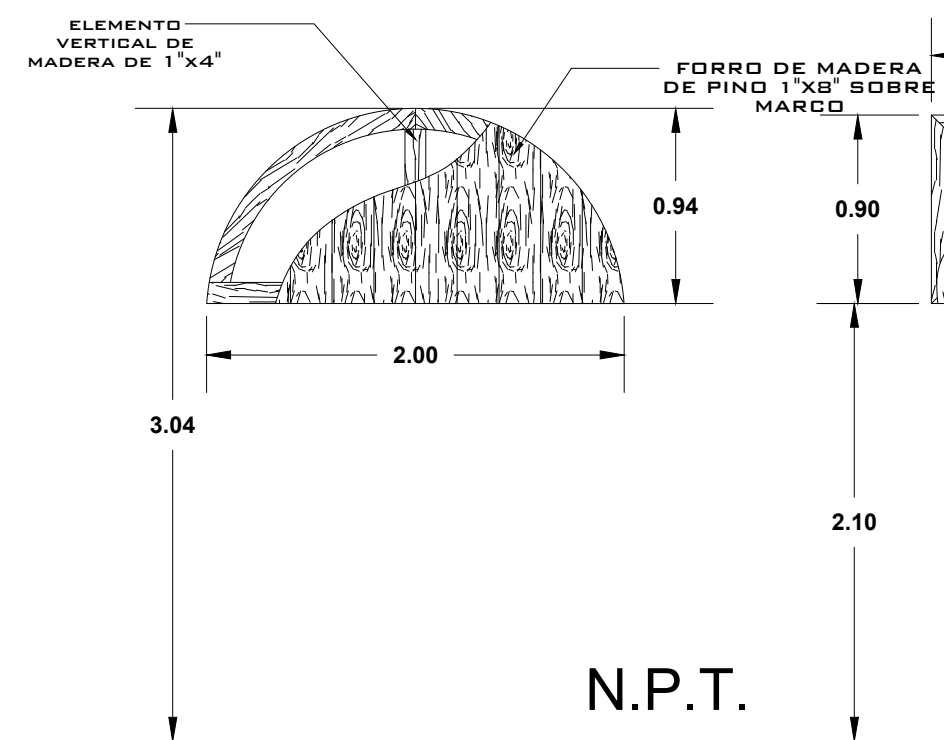

N.P.T.

TRAGALUZ

UBICADO SOBRE LA ENTRADA PRINCIPAL

TRAGALUZ

UBICADO EN ÁBSIDE

VENTANA

UBICADO EN ÁBSIDE

VENTANAS

UBICADO EN LATERALES

N.P.T.

**FISE**  
FONDO DE INVERSIÓN SOCIAL DE EMERGENCIA  
DIRECCIÓN DE PROYECTOS

PROYECTO:  
19783  
CONSTRUCCIÓN ALBERGUE PAHARA

CONTENIDO:  
DETALLES DE CONTRAVENTANAS

FECHA:  
MARZO 2019

ESCALA:  
INDICADA

PLANO:

42  
DE: 42