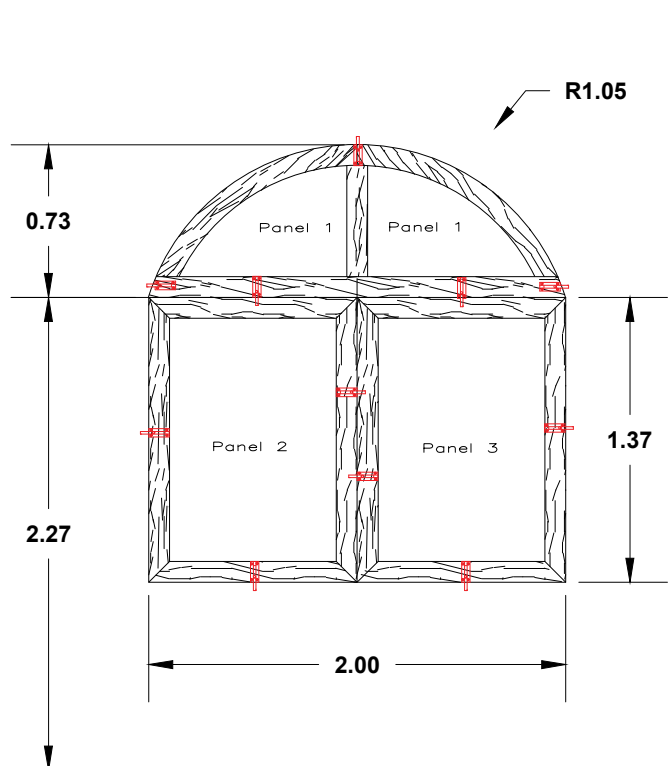

N.P.T.

TRAGALUZ

UBICADO SOBRE LA ENTRADA PRINCIPAL

TRAGALUZ

UBICADO EN ÁBSIDE

VENTANA

UBICADO EN ÁBSIDE

VENTANAS

ESCALA:  
INDICADA

PLANO:

42  
DE: 42