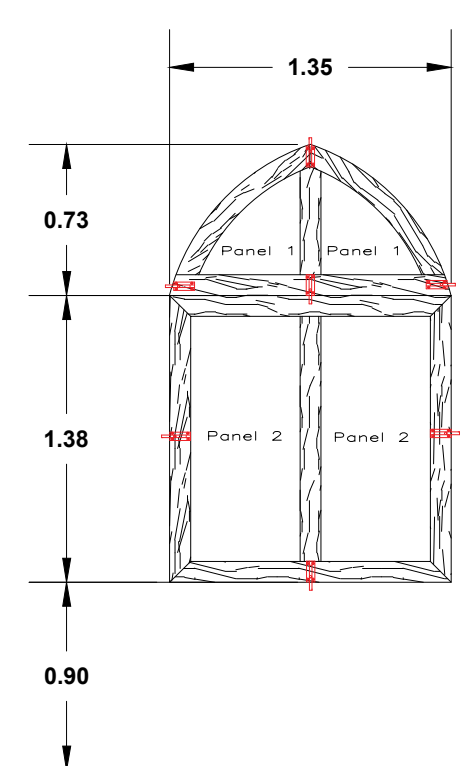

N.P.T.

TRAGALUZ

UBICADO SOBRE LA ENTRADA PRINCIPAL

TRAGALUZ

UBICADO EN ÁBSIDE

VENTANA

UBICADO EN ÁBSIDE

VENTANAS

ESCALA:  
INDICADA

PLANO:

42  
DE: 42