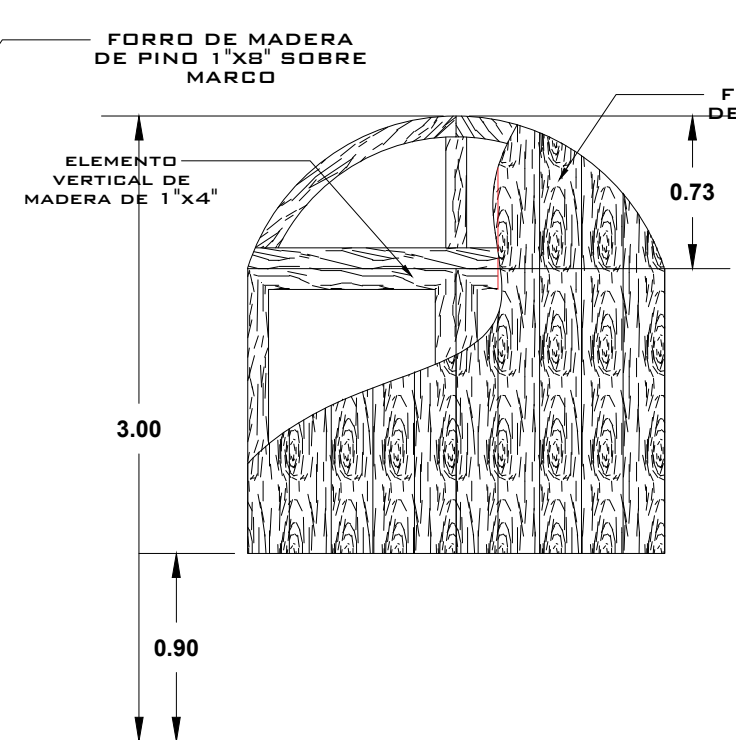

N.P.T.

TRAGALUZ

UBICADO SOBRE LA ENTRADA PRINCIPAL

TRAGALUZ

UBICADO EN ÁBSIDE

VENTANA

UBICADO EN ÁBSIDE

VENTANAS

UBICADO EN LATERALES

N.P.T.

**FISE**  
FONDO DE INVERSIÓN SOCIAL DE EMERGENCIA  
DIRECCIÓN DE PROYECTOS

PROYECTO:  
19783  
CONSTRUCCIÓN ALBERGUE PAHARA

CONTENIDO:  
DETALLES DE CONTRAVENTANAS

FECHA:  
MARZO 2019

ESCALA:  
INDICADA

PLANO:

42  
DE: 42